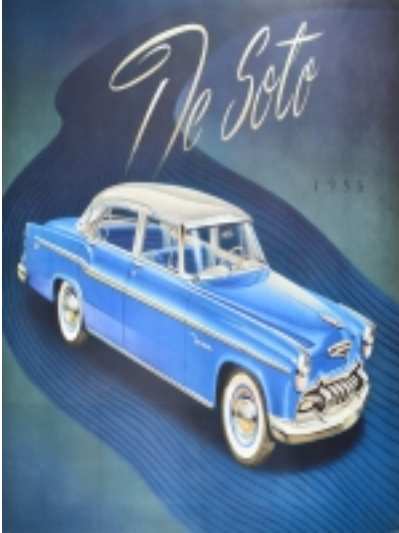

Maison Bananas

- [Blogs](#)
- [Shows](#)
- [News](#)
- [Shipping](#)
- [FAQ](#)
- [SiteMap](#)
- [About Us](#)
- [Terms](#)
- [Login](#)